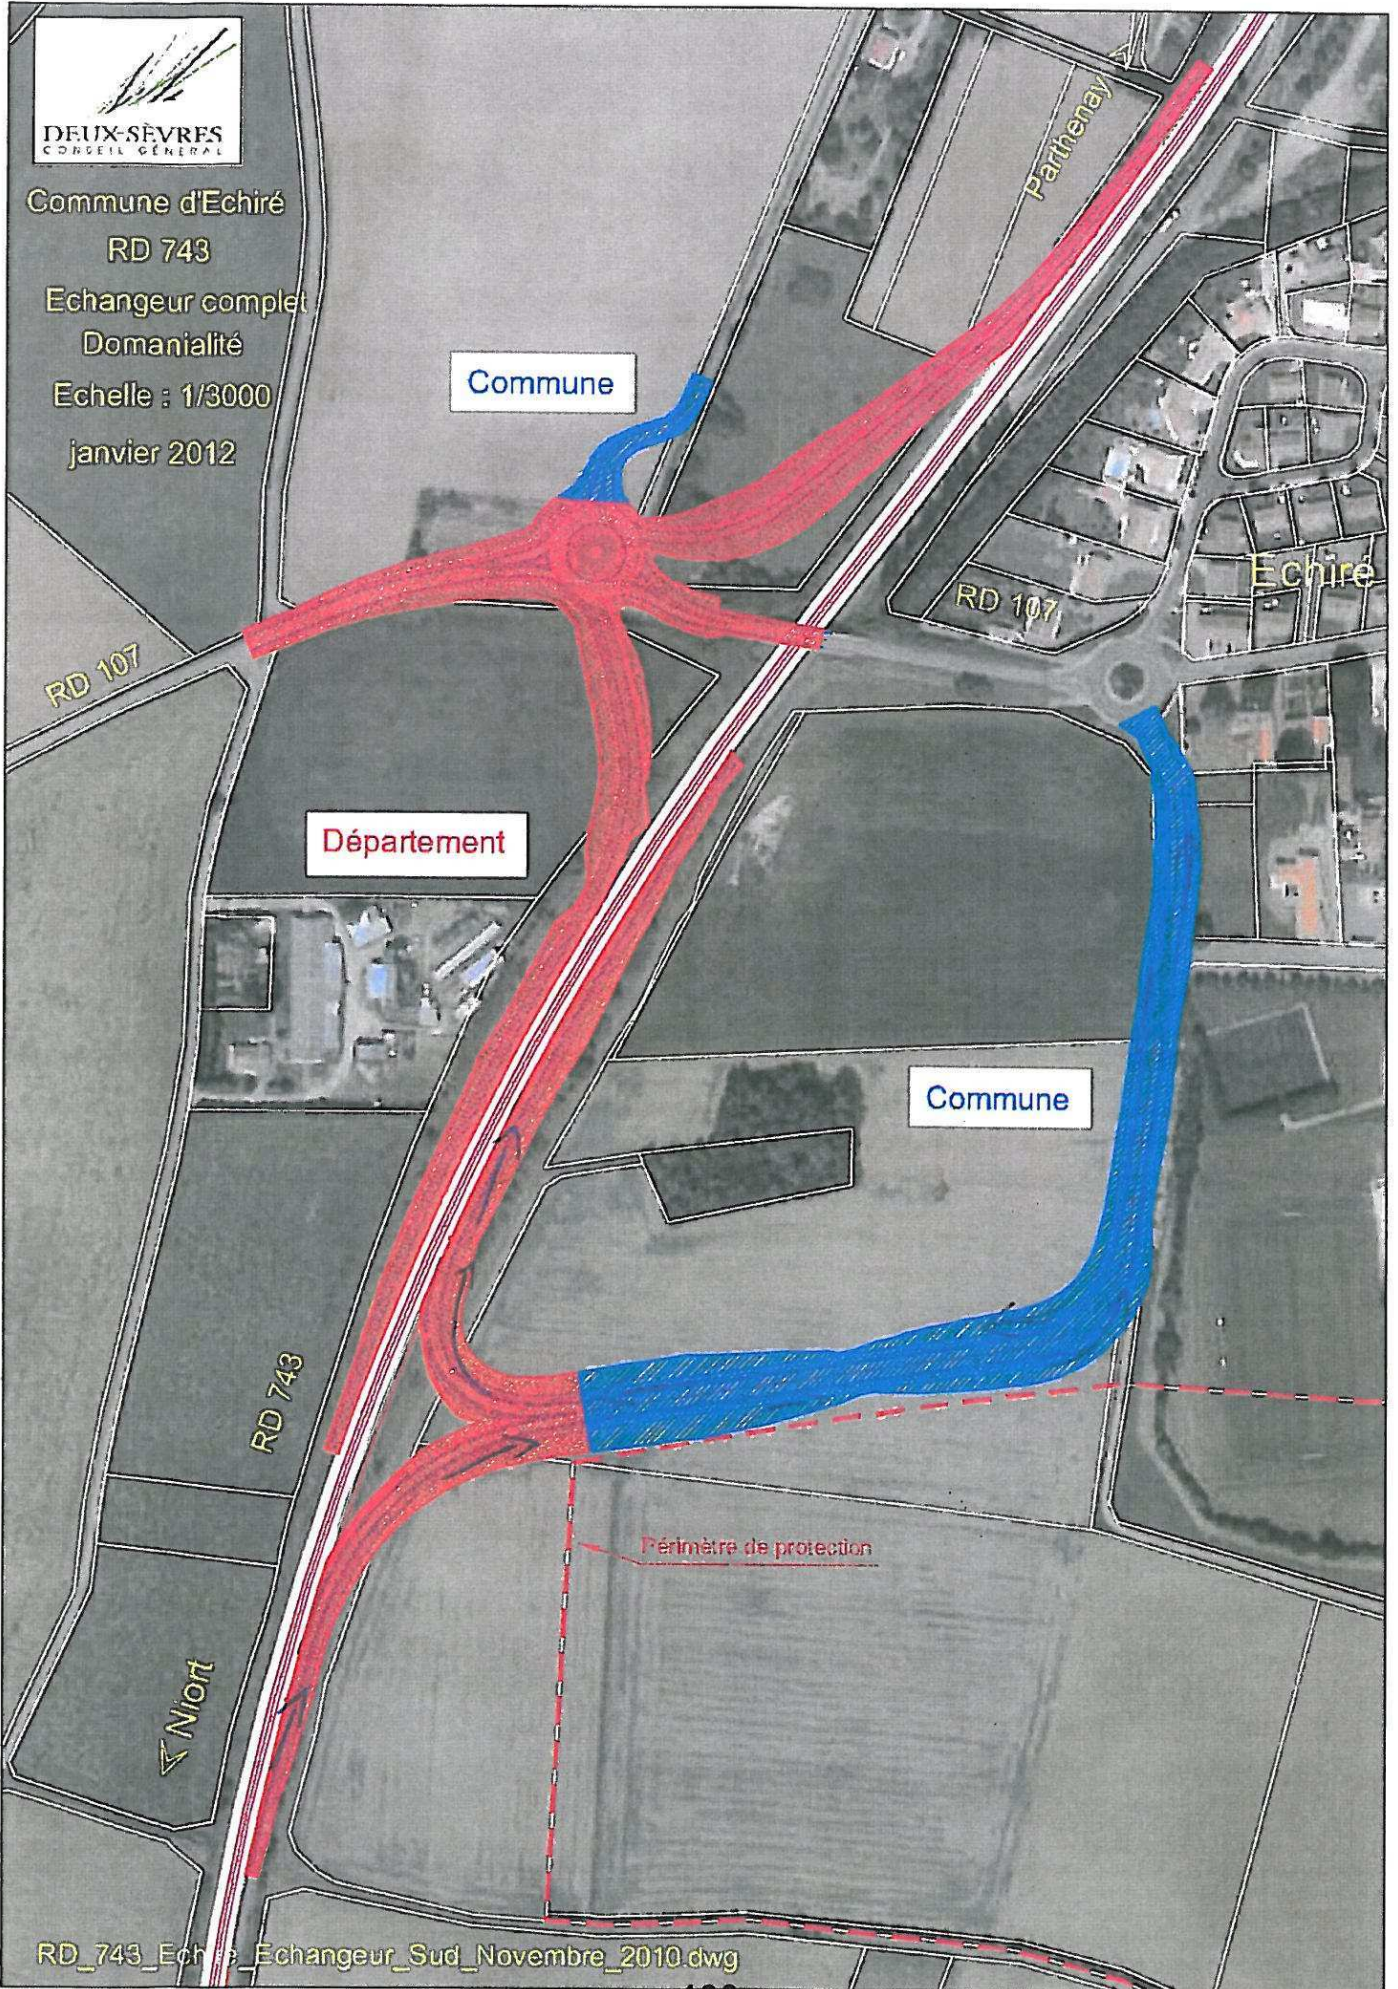

Commune d'Echiré
RD 743
Echangeur complet
Domanialité
Echelle : 1/3000
janvier 2012

Commune d'Echiré
RD 743
Echangeur complet
Phasage
Echelle : 1/3000
janvier 2012