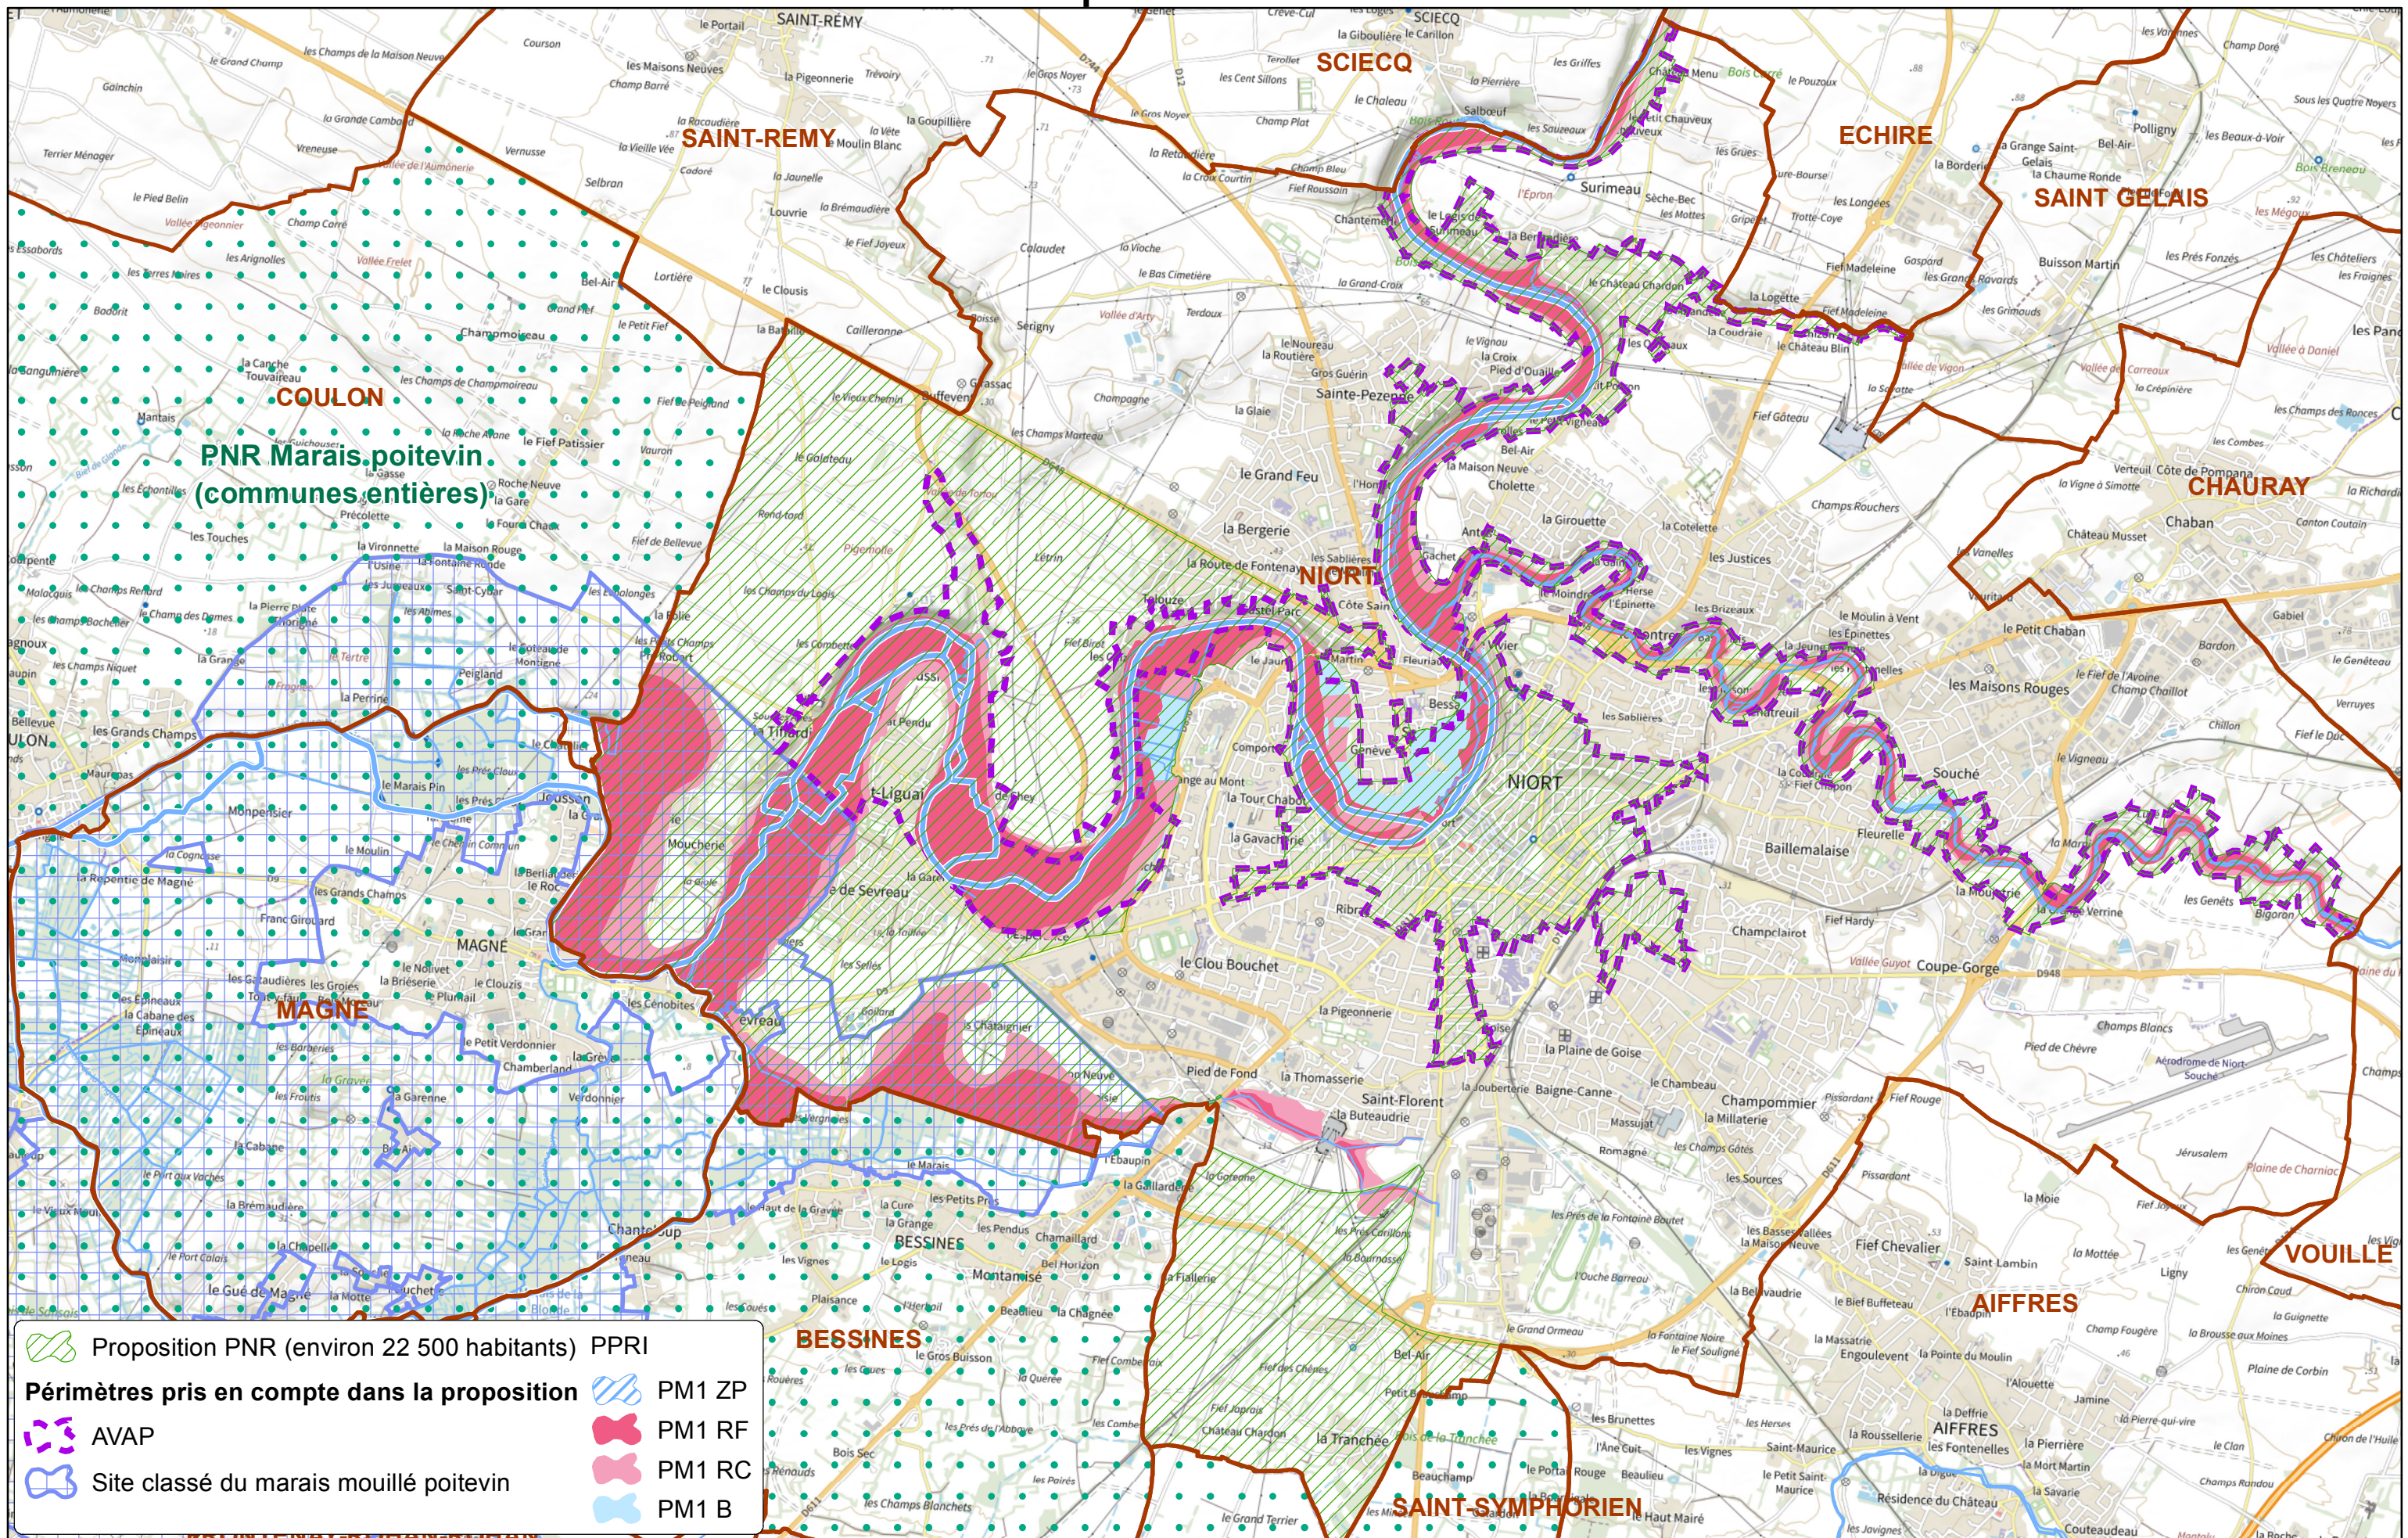

# Etude de délimitation du PNR Marais poitevin sur Niort

## Proposition PNR

	Proposition PNR (environ 22 500 habitants)	PPRI
	<b>Périmètres pris en compte dans la proposition</b>	
	AVAP	
	Site classé du marais mouillé poitevin	